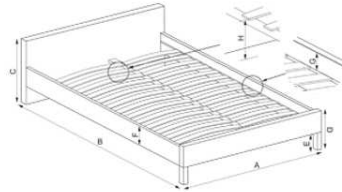

#### Wymiary łóżka:

Długość całkowita: 220 cm

Szerokość: 164 cm

Wysokość szczytu łóżka: 106 cm

### Opis produktu

A: 164 cm	E: 5 cm
B: 220 cm	F: 30 cm
C: 106 cm	G: 6 cm
D: 39 cm	H: 29 cm

#### wymiary szuflad:

front: 80,3 / 2 / 20,5 cm

wymiar zewnętrzny skrzyni: 78,7 / 50 / 12 cm

wymiar wewnętrzny skrzyni: 77,2 / 48,5 / 10,5 cm