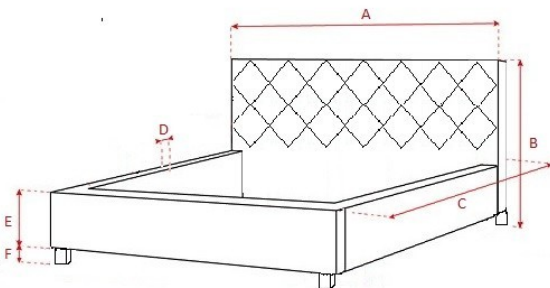

Łóżko zawiera w komplecie stelaż wraz ze wzmocnieniem środkowym na dwóch dodatkowych nogach. Przeznaczone pod materac 140x200 cm (łóżko nie zawiera materaca).

PARAMETRY:

- TAPICEROWANE MODNĄ I NOWOCZESNĄ TKANINĄ
- MOŻLIWOŚĆ ŁĄCZENIA KOLORÓW (np. zagłówek w innym kolorze)
- MOŻLIWOŚĆ PIKOWANIA GUZIKAMI W INNYM KOLORZE
- NÓŻKI DREWNIANE LAKIEROWANE
- MOCNA I STABILNA KONSTRUKCJA ŁÓŻKA
- STELAŻ POD MATERAC I DODATKOWE WZMOCNIENIE ZNAJDUJE SIĘ W KPL.

WYMIARY:

- (A) szerokość całkowita - 146 cm
- (B) wysokość całkowita - 96 cm
- (C) długość całkowita - 215 cm
- (D) szerokość boku - 2,9 cm
- (E) wysokość przodu - 32 cm
- (F) wysokość nóżki - 13 cm

JEŚLI POTRZEBUJESZ ŁÓŻKO O INNYCH WYMIARACH - SKONTAKTUJ SIĘ Z NAMI