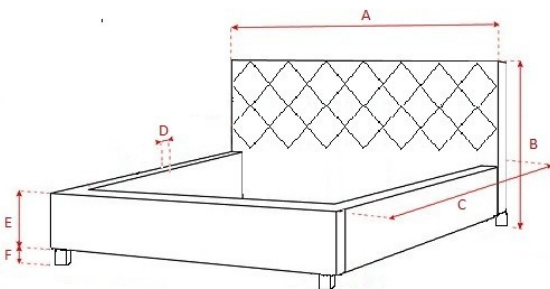

Łóżko zawiera w komplecie stelaż wraz ze wzmocnieniem środkowym na dwóch dodatkowych nogach. Przeznaczone pod materac 160x200 cm ( łóżko nie zawiera materaca).

### WYMIARY:

- (A) szerokość całkowita - 166 cm
- (B) wysokość całkowita - 96 cm
- (C) długość całkowita - 215 cm
- (D) szerokość boku - 2,9 cm
- (E) wysokość przodu - 32 cm
- (F) wysokość nóżki - 13 cm