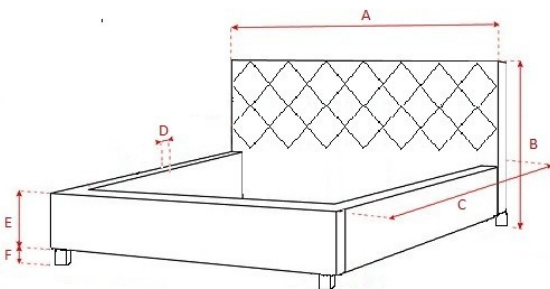

Łóżko zawiera w komplecie stelaż wraz ze wzmocnieniem środkowym na dwóch dodatkowych nogach. Przeznaczone pod materac 140x200 cm (łóżko nie zawiera materaca).

PARAMETRY:

- TAPICEROWANE MODNĄ I NOWOCZESNĄ TKANINĄ
- MOŻLIWOŚĆ ŁĄCZENIA KOLORÓW (np. zagłówek w innym kolorze)
- NÓŻKI DREWNIANE LAKIEROWANE
- MOCNA I STABILNA KONSTRUKCJA ŁÓŻKA
- STELAŻ POD MATERAC I DODATKOWE WZMOCNIENIE ZNAJDUJE SIĘ W KPL.

WYMIARY:

- (A) szerokość całkowita - 146 cm
- (B) wysokość całkowita - 96 cm
- (C) długość całkowita - 215 cm
- (D) szerokość boku - 2,9 cm
- (E) wysokość przodu - 32 cm
- (F) wysokość nóżki - 13 cm

JEŚLI POTRZEBUJESZ ŁÓŻKO O INNYCH WYMIARACH - SKONTAKTUJ SIĘ Z NAMI