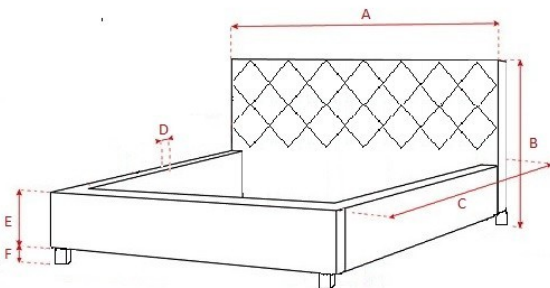

Łóżko zawiera w komplecie stelaż wraz ze wzmocnieniem środkowym na dwóch dodatkowych nogach. Przeznaczone pod materac 160x200 cm (łóżko nie zawiera materaca).

PARAMETRY:

- TAPICEROWANE EKOSKÓRĄ W 4 KOLORACH LUB MODNĄ I NOWOCZESNĄ TKANINĄ W 4 KOLORACH
- MOŻLIWOŚĆ ŁĄCZENIA KOLORÓW (np. zagłówek w innym kolorze)
- MOŻLIWOŚĆ PIKOWANIA GUZIKAMI W INNYM KOLORZE
- NÓŻKI DREWNIANE
- MOCNA I STABILNA KONSTRUKCJA ŁÓŻKA
- STELAŻ POD MATERAC I DODATKOWE WZMOCNIENIE ZNAJDUJE SIĘ W KPL.

WYMIARY:

- (A) szerokość całkowita - 172 cm
- (B) wysokość całkowita - 112 cm
- (C) długość całkowita - 214 cm
- (D) szerokość boku - 6 cm
- (E) wysokość przodu - 30 cm
- (F) wysokość nóżki - 5 cm

JEŚLI POTRZEBUJESZ ŁÓŻKO O INNYCH WYMIARACH - SKONTAKTUJ SIĘ Z NAMI